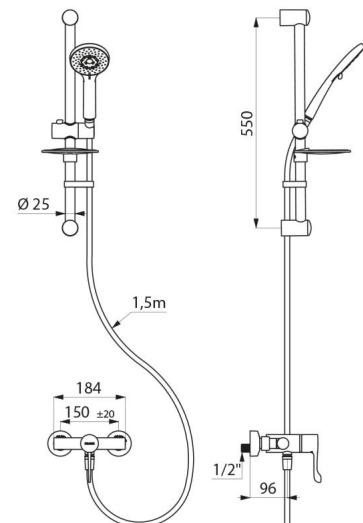

- Höhenverstellbare Handbrause (Art. 813) auf verchromter Brausestange (Art. 821) mit Brauseschieber, Seifenablage und Brauseschlauch (Art. 836T1).
- Fallsicherung für Handbrause (Art. 830).

Geeignet für bewegungseingeschränkte Personen.
30 Jahre Garantie.

Duschsystem mit Thermostatarmatur - Art. H9630KIT

Anschluss	G 1/2B
Technologie	SECURITHERM Einhand-Thermostatarmatur, Securitouch
Tiefe	185 mm
Länge	184 mm
Durchflussmenge	9 l/min
Temperaturanschlag	39 °C
Oberfläche	Messing verchromt
Normen und Zertifizierungen	ACS 