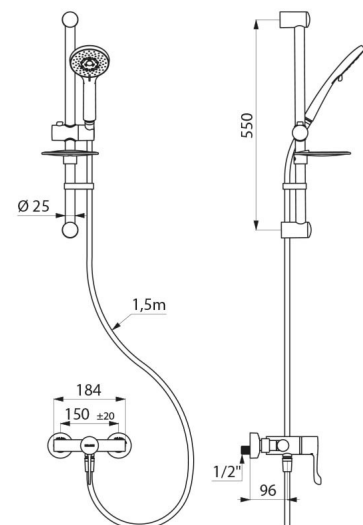

VORTEILE

- Sequentiell: Öffnen/Schließen über Kalt
- Maximale Hygiene: keine Rückflussverhinderer
- SECURITHERM: optimierter Verbrühungsschutz
- Mit Thermostat: für maximale Temperaturstabilität