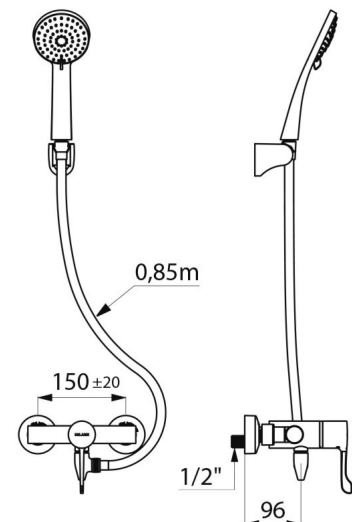

Selbstentleerendes Duschsystem mit Thermostat- Mischbatterie

Art. H9630HYG

Sequentielle Thermostat-Mischbatterie ohne Rückflussverhinderer

Brutto-Preis o. MwSt. Deutschland/Österreich 2024: 483,50 €

BESCHREIBUNG

Selbstentleerendes Duschsystem mit Thermostat-Mischbatterie - Art. H9630HYG

Duschsystem mit sequentiell gesteuertem SECURITHERM Thermostat und Entleerventil.

- Brausearmatur mit sequentieller, verkalkungsarmer Thermostatkartusche: Sequentielle Thermostat-Mischbatterie: Öffnen und Schließen über Kalt. Mischbatterie ohne Rückflussverhinderer in den Anschlüssen (begrenzt Bakterienwachstum).

Bauweise gewährleistet Schutz vor Rückfließen von TWW und TW.

Sequentielle Mischbatterie mit Verbrühungsschutz: automatische Abschaltung bei Kalt- oder Warmwasserausfall.

Securitouch Abschirmung gegen Verbrühung am Armaturengehäuse.

Temperatureinstellbereich von Kaltwasser bis 39 °C mit verriegeltem Temperaturanschlag bei 39 °C.

Geeignet für thermische Desinfektionen.

Körper innen glatt und mit minimalem Wasservolumen.

Durchflussmenge reguliert auf 9 l/min.

Körper aus Messing verchromt, mit Hygienehebel L. 100.

Brauseabgang G 1/2B unten.

Mischbatterie für Wandmontage mit S-Anschlüssen STOP/CHECK G 1/2B x G 3/4B.

Mischbatterie besonders geeignet für Gesundheitseinrichtungen, Seniorenheime, Krankenhäuser und Kliniken.

- Handbrause (Art. 813) mit Brauseschlauch (Art. 836T3) und schwenkbarem, verchromten Wandhalter (Art. 845).

- Entleerventil gegen Stagnation G 1/2 x G 1/2B zur Anordnung zwischen Brauseabgang und Brauseschlauch, zur automatischen Entleerung von Brauseschlauch und Handbrause (Art. 880).

Geeignet für bewegungseingeschränkte Personen.

30 Jahre Garantie.