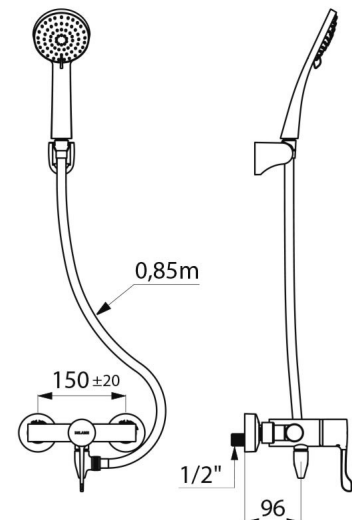

VORTEILE

Sequentiell: Öffnen/Schließen über Kaltwasser

Maximale Hygiene: ohne Rückflussverhinderer

SECURITHERM: optimierter Verbrühungsschutz

Mit Thermostat: für maximale Temperaturstabilität