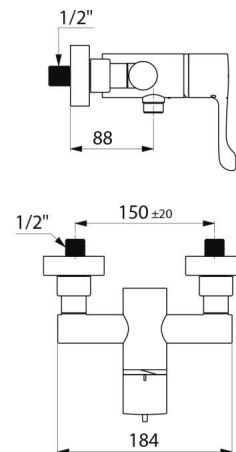

## TECHNISCHE DATEN

Sequentiell gesteuerte Brause-Thermostatarmatur - Art. H9630S

Anschluss	G 1/2B
Technologie	Sequentielle SECURITHERM Thermostatarmatur Securitouch
Länge	184 mm
Durchflussmenge	9 l/min
Temperaturanschlag	JA
Oberfläche	Messing verchromt
Normen und Zertifizierungen	ACS  
Garantie	