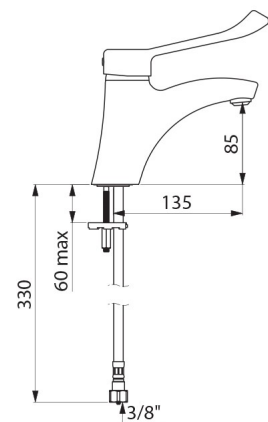

Waschtischarmatur mit Druckausgleichsfunktion SECURITHERM EP

Art. 2521LEP

Einhebelmischer für Einlochmontage H. 85 L. 135

Brutto-Preis o. MwSt. Deutschland/Österreich 2025: 226,11 €

BESCHREIBUNG

Waschtischarmatur mit Druckausgleichsfunktion SECURITHERM EP - Art. 2521LEP

Waschtisch-Einhebelmischer mit Druckausgleichsfunktion für Standmontage. Mischbatterie für Einlochmontage mit Auslauf H. 85 L. 135 mit Hygiene-Strahlformer BIOSAFE.

Keramikkartusche Ø 40 mit Druckausgleichsfunktion und voreingestellter Warmwasserbegrenzung.

Absoluter Verbrühungsschutz: reduziert die Warmwassermenge bei Kaltwasserausfall (und umgekehrt).

Konstante Temperatur unabhängig von Druckschwankungen und Durchflussmenge im Rohrnetz.

Durchflussmenge reguliert auf 5 l/min bei 3 bar.

Betätigung durch Hygienehebel L. 150.

Ohne Zugstangenablaufgarnitur.

Mit flexiblen Schläuchen G 3/8 aus PEX mit Schutzfiltern und Rückflussverhinderern.

Verstärkte Befestigungen und Verdrehsicherung durch 2 Edelstahlbolzen.

Einhebelmischer mit Druckausgleichsfunktion SECURITHERM besonders geeignet für Gesundheitseinrichtungen, Seniorenheime, Krankenhäuser und Kliniken.

Mischbatterie für Einlochmontage geeignet für bewegungseingeschränkte Personen.

Mischbatterie mit 30 Jahren Garantie.

TECHNISCHE DATEN

Waschtischarmatur mit Druckausgleichsfunktion SECURITHERM EP - Art. 2521LEP

Anschluss	G 3/8
Technologie	Einhebelmischer SECURITHERM EP
Höhe	185 mm
Auslaufhöhe	85 mm
Auslauflänge	135 mm
Durchflussmenge	5 l/min bei 3 bar
Temperaturanschlag	JA
Oberfläche	Messing verchromt
Normen und Zertifizierungen	ACS

VORTEILE

Reduziert Warmwassermenge bei Kaltwasserausfall

EP-Technologie: reduziert Temperaturschwankungen