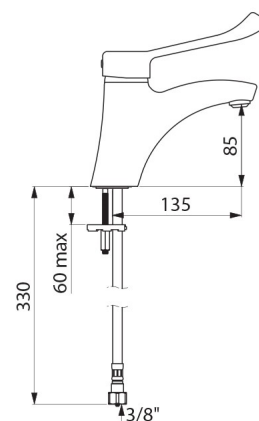

Waschtischarmatur mit Druckausgleichsfunktion SECURITHERM EP

Art. 2521LEP

Einhebelmischer für Einlochmontage H. 85 L. 135

Brutto-Preis o. MwSt. Deutschland/Österreich 2024: 219,54 €

BESCHREIBUNG

Waschtischarmatur mit Druckausgleichsfunktion SECURITHERM EP - Art. 2521LEP

Waschtisch-Einhebelmischer mit Druckausgleichsfunktion für Standmontage. Mischbatterie für Einlochmontage mit Auslauf H. 85 L. 135 mit Hygiene-Strahlformer BIOSAFE.

Keramikkartusche Ø 40 mit Druckausgleichsfunktion und voreingestellter Warmwasserbegrenzung.

Absoluter Verbrühungsschutz: reduziert die Warmwassermenge bei Kaltwasserausfall (und umgekehrt).

Konstante Temperatur unabhängig von Druckschwankungen und Durchflussmenge im Rohrnetz.

Durchflussmenge reguliert auf 5 l/min bei 3 bar.

Betätigung durch Hygienehebel L. 150.

Ohne Zugstangenablaufgarnitur.

Mit flexiblen Schläuchen G 3/8 aus PEX mit Schutzfiltern und Rückflussverhinderern.

Verstärkte Befestigungen und Verdrehsicherung durch 2 Edelstahlbolzen.

Einhebelmischer mit Druckausgleichsfunktion SECURITHERM besonders geeignet für Gesundheitseinrichtungen, Seniorenheime, Krankenhäuser und Kliniken.

Mischbatterie für Einlochmontage geeignet für bewegungseingeschränkte Personen.

Mischbatterie mit 30 Jahren Garantie.

TECHNISCHE DATEN

Waschtischarmatur mit Druckausgleichsfunktion SECURITHERM EP - Art. 2521LEP

Anschluss	G 3/8
Technologie	Einhebelmischer SECURITHERM EP
Höhe	185 mm
Auslaufhöhe	85 mm
Auslauflänge	135 mm
Durchflussmenge	5 l/min bei 3 bar
Temperaturanschlag	JA
Oberfläche	Messing verchromt
Normen und Zertifizierungen	ACS

VORTEILE