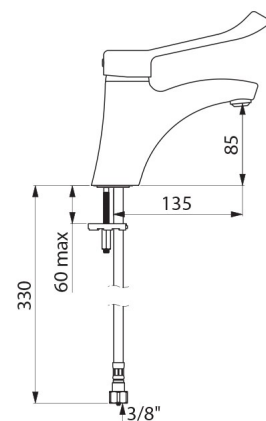

VORTEILE

Reduziert Warmwassermenge bei Kaltwasserausfall

EP-Technologie: reduziert Temperaturschwankungen

Hygiene: BIOSAFE Hygiene-Strahlformer ohne Sieb

Hygienehebel für Betätigung ohne Handkontakt