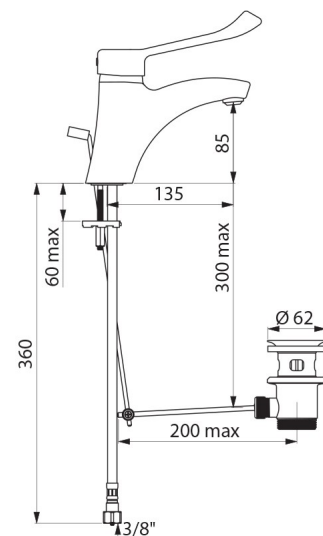

Waschtischarmatur mit Druckausgleichsfunktion SECURITHERM EP

Art. 2520LEP

Einhebelmischer für Einlochmontage H. 85 L. 135

Brutto-Preis o. MwSt. Deutschland/Österreich 2025: 251,40 €

BESCHREIBUNG

Waschtischarmatur mit Druckausgleichsfunktion SECURITHERM EP - Art. 2520LEP

Waschtisch-Einhebelmischer mit Druckausgleichsfunktion für Standmontage. Mischbatterie für Einlochmontage mit Auslauf H. 85 L. 135 mit Hygiene-Strahlformer BIOSAFE.

Keramikkartusche Ø 40 mit Druckausgleichsfunktion und voreingestellter Warmwasserbegrenzung.

Absoluter Verbrühungsschutz: reduziert die Warmwassermenge bei Kaltwasserausfall (und umgekehrt).

Konstante Temperatur unabhängig von Druckschwankungen und Durchflussmenge im Rohrnetz.

Durchflussmenge reguliert auf 5 l/min bei 3 bar.

Betätigung durch Hygienehebel L. 150.

Ergonomische Zugstange und Ablaufventil 1 1/4" aus Messing.

Flexible PEX-Anschlusschläuche G 3/8 mit Schutzfiltern und Rückflussverhinderern.

Verstärkte Befestigungen und Verdrehsicherung durch 2 Edelstahlbolzen.

Einhebelmischer mit Druckausgleichsfunktion SECURITHERM besonders geeignet für Gesundheitseinrichtungen, Seniorenheime, Krankenhäuser und Kliniken.

Mischbatterie für Einlochmontage geeignet für bewegungseingeschränkte Personen.

Mischbatterie mit 30 Jahren Garantie.

TECHNISCHE DATEN

Waschtischarmatur mit Druckausgleichsfunktion SECURITHERM EP - Art. 2520LEP

Anschluss	G 3/8
Technologie	Einhebelmischer SECURITHERM EP
Höhe	185 mm
Auslaufhöhe	85 mm
Auslauflänge	135 mm
Durchflussmenge	5 l/min bei 3 bar
Temperaturanschlag	JA
Oberfläche	Messing verchromt
Normen und Zertifizierungen	ACS

VORTEILE

Reduziert Warmwassermenge bei Kaltwasserausfall