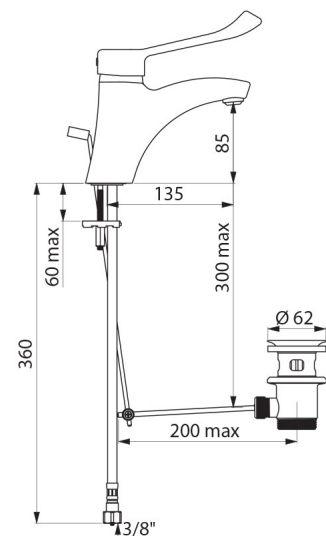

Waschtischarmatur mit Druckausgleichsfunktion SECURITHERM EP

Art. 2520LEP

Einhebelmischer für Einlochmontage H. 85 L. 135

Brutto-Preis o. MwSt. Deutschland/Österreich 2024: 244,07 €

BESCHREIBUNG

Waschtischarmatur mit Druckausgleichsfunktion SECURITHERM EP - Art. 2520LEP

Waschtisch-Einhebelmischer mit Druckausgleichsfunktion für Standmontage. Mischbatterie für Einlochmontage mit Auslauf H. 85 L. 135 mit Hygiene-Strahlformer BIOSAFE.

Keramikkartusche Ø 40 mit Druckausgleichsfunktion und voreingestellter Warmwasserbegrenzung.

Absoluter Verbrühungsschutz: reduziert die Warmwassermenge bei Kaltwasserausfall (und umgekehrt).

Konstante Temperatur unabhängig von Druckschwankungen und Durchflussmenge im Rohrnetz.

Durchflussmenge reguliert auf 5 l/min bei 3 bar.

Betätigung durch Hygienehebel L. 150.

Ergonomische Zugstange und Ablaufventil 1 1/4" aus Messing.

Flexible PEX-Anschlusschläuche G 3/8 mit Schutzfiltern und Rückflussverhinderern.

Verstärkte Befestigungen und Verdrehsicherung durch 2 Edelstahlbolzen.

Einhebelmischer mit Druckausgleichsfunktion SECURITHERM besonders geeignet für Gesundheitseinrichtungen, Seniorenheime, Krankenhäuser und Kliniken.

Mischbatterie für Einlochmontage geeignet für bewegungseingeschränkte Personen.

Mischbatterie mit 30 Jahren Garantie.

TECHNISCHE DATEN

Waschtischarmatur mit Druckausgleichsfunktion SECURITHERM EP - Art. 2520LEP

Anschluss	G 3/8
Technologie	Einhebelmischer SECURITHERM EP
Höhe	185 mm
Auslaufhöhe	85 mm
Auslauflänge	135 mm
Durchflussmenge	5 l/min bei 3 bar
Temperaturanschlag	JA
Oberfläche	Messing verchromt
Normen und Zertifizierungen	

VORTEILE

Reduziert Warmwassermenge bei Kaltwasserausfall