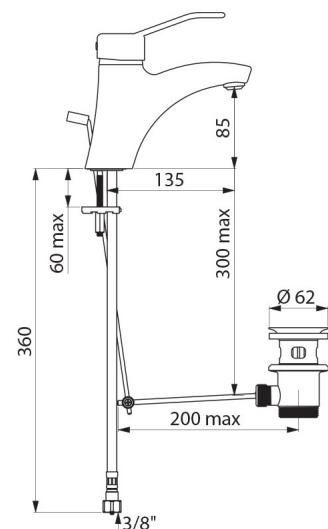

Waschtischarmatur mit Druckausgleichsfunktion SECURITHERM EP

Art. 2520EP

Einhebelmischer für Einlochmontage H. 85 L. 135

Brutto-Preis o. MwSt. Deutschland/Österreich 2025: 238,09 €

BESCHREIBUNG

Waschtischarmatur mit Druckausgleichsfunktion SECURITHERM EP - Art. 2520EP

Waschtisch-Einhebelmischer mit Druckausgleichsfunktion für Standmontage. Mischbatterie für Einlochmontage mit Auslauf H. 85 L. 135 mit Hygiene-Strahlformer BIOSAFE.

Keramikkartusche Ø 40 mit Druckausgleichsfunktion und voreingestellter Warmwasserbegrenzung.

Absoluter Verbrühungsschutz: reduziert die Warmwassermenge bei Kaltwasserausfall (und umgekehrt).

Konstante Temperatur unabhängig von Druckschwankungen und Durchflussmenge im Rohrnetz.

Durchflussmenge reguliert auf 5 l/min bei 3 bar.

Betätigung durch Bügelgriff.

Ergonomische Zugstange und Ablaufventil 1 1/4" aus Messing.

Flexible PEX-Anschlusschläuche G 3/8 mit Schutzfiltern und Rückflussverhinderern.

Verstärkte Befestigung durch 2 Edelstahlbolzen.

Einhebelmischer mit Druckausgleichsfunktion SECURITHERM besonders geeignet für Gesundheitseinrichtungen, Seniorenheime, Krankenhäuser und Kliniken.

Mischbatterie für Einlochmontage geeignet für bewegungseingeschränkte Personen.

Mischbatterie mit 30 Jahren Garantie.

TECHNISCHE DATEN

Waschtischarmatur mit Druckausgleichsfunktion SECURITHERM EP - Art. 2520EP

Anschluss	G 3/8
Technologie	Einhebelmischer SECURITHERM EP
Höhe	165 mm
Auslaufhöhe	85 mm
Auslauflänge	135 mm
Durchflussmenge	5 l/min bei 3 bar
Temperaturanschlag	JA
Oberfläche	Messing verchromt
Normen und Zertifizierungen	ACS

VORTEILE

Reduziert Warmwassermenge bei Kaltwasserausfall

EP-Technologie: reduziert Temperaturschwankungen