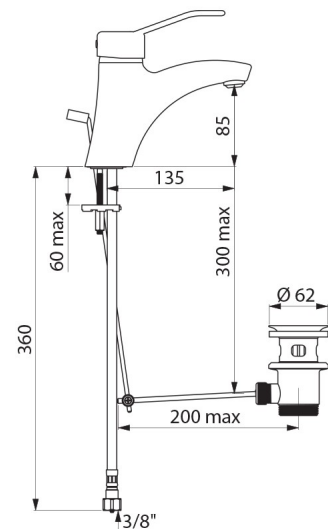

Waschtischarmatur mit Druckausgleichsfunktion SECURITHERM EP

Art. 2520EP

Einhebelmischer für Einlochmontage H. 85 L. 135

Brutto-Preis o. MwSt. Deutschland/Österreich 2025: 238,09 €

BESCHREIBUNG

Waschtischarmatur mit Druckausgleichsfunktion SECURITHERM EP - Art. 2520EP

Waschtisch-Einhebelmischer mit Druckausgleichsfunktion für Standmontage. Mischbatterie für Einlochmontage mit Auslauf H. 85 L. 135 mit Hygiene-Strahlformer BIOSAFE.

Keramikkartusche Ø 40 mit Druckausgleichsfunktion und voreingestellter Warmwasserbegrenzung.

Absoluter Verbrühungsschutz: reduziert die Warmwassermenge bei Kaltwasserausfall (und umgekehrt).

Konstante Temperatur unabhängig von Druckschwankungen und Durchflussmenge im Rohrnetz.

Durchflussmenge reguliert auf 5 l/min bei 3 bar.

Betätigung durch Bügelgriff.

Ergonomische Zugstange und Ablaufventil 1 1/4" aus Messing.

Flexible PEX-Anschlusschläuche G 3/8 mit Schutzfiltern und Rückflussverhinderern.

Verstärkte Befestigung durch 2 Edelstahlbolzen.

Einhebelmischer mit Druckausgleichsfunktion SECURITHERM besonders geeignet für Gesundheitseinrichtungen, Seniorenheime, Krankenhäuser und Kliniken.

Mischbatterie für Einlochmontage geeignet für bewegungseingeschränkte Personen.

Mischbatterie mit 30 Jahren Garantie.

TECHNISCHE DATEN

Waschtischarmatur mit Druckausgleichsfunktion SECURITHERM EP - Art. 2520EP

Anschluss	G 3/8
Technologie	Einhebelmischer SECURITHERM EP
Höhe	165 mm
Auslaufhöhe	85 mm
Auslauflänge	135 mm
Durchflussmenge	5 l/min bei 3 bar
Temperaturanschlag	JA
Oberfläche	Messing verchromt
Normen und Zertifizierungen	ACS

VORTEILE

Reduziert Warmwassermenge bei Kaltwasserausfall

EP-Technologie: reduziert Temperaturschwankungen