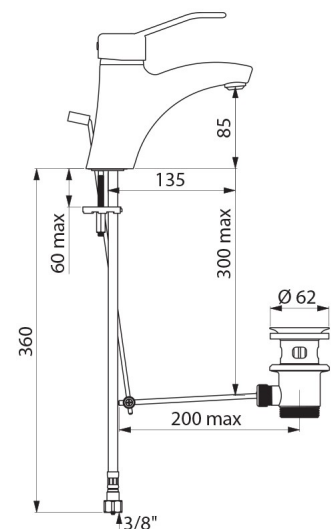

Waschtischarmatur mit Druckausgleichsfunktion SECURITHERM EP

Art. 2520EP

Einhebelmischer für Einlochmontage H. 85 L. 135

Brutto-Preis o. MwSt. Deutschland/Österreich 2025: 238,09 €

BESCHREIBUNG

Waschtischarmatur mit Druckausgleichsfunktion SECURITHERM EP - Art. 2520EP

Waschtisch-Einhebelmischer mit Druckausgleichsfunktion für Standmontage. Mischbatterie für Einlochmontage mit Auslauf H. 85 L. 135 mit Hygiene-Strahlformer BIOSAFE.

Keramikkartusche Ø 40 mit Druckausgleichsfunktion und voreingestellter Warmwasserbegrenzung.

Absoluter Verbrühungsschutz: reduziert die Warmwassermenge bei Kaltwasserausfall (und umgekehrt).

Konstante Temperatur unabhängig von Druckschwankungen und Durchflussmenge im Rohrnetz.

Durchflussmenge reguliert auf 5 l/min bei 3 bar.

Betätigung durch Bügelgriff.

Ergonomische Zugstange und Ablaufventil 1 1/4" aus Messing.

Flexible PEX-Anschlusschläuche G 3/8 mit Schutzfiltern und Rückflussverhinderern.

Verstärkte Befestigung durch 2 Edelstahlbolzen.

Einhebelmischer mit Druckausgleichsfunktion SECURITHERM besonders geeignet für Gesundheitseinrichtungen, Seniorenheime, Krankenhäuser und Kliniken.

Mischbatterie für Einlochmontage geeignet für bewegungseingeschränkte Personen.

Mischbatterie mit 30 Jahren Garantie.

TECHNISCHE DATEN

Waschtischarmatur mit Druckausgleichsfunktion SECURITHERM EP - Art. 2520EP

Anschluss	G 3/8
Technologie	Einhebelmischer SECURITHERM EP
Höhe	165 mm
Auslaufhöhe	85 mm
Auslauflänge	135 mm
Durchflussmenge	5 l/min bei 3 bar
Temperaturanschlag	JA
Oberfläche	Messing verchromt
Normen und Zertifizierungen	ACS

VORTEILE

Reduziert Warmwassermenge bei Kaltwasserausfall

EP-Technologie: reduziert Temperaturschwankungen