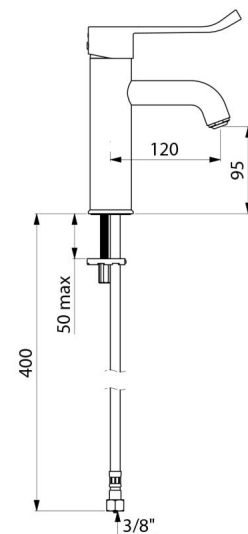

Waschtischarmatur mit Druckausgleichsfunktion SECURITHERM EP

Art. 2721LEP

Einloch-Einhebelmischer H. 95 L. 120

Brutto-Preis o. MwSt. Deutschland/Österreich 2025: 288,48 €

BESCHREIBUNG

Waschtischarmatur mit Druckausgleichsfunktion SECURITHERM EP - Art. 2721LEP

Waschtisch-Einhebelmischer mit Druckausgleichsfunktion für Standmontage. Einloch-Mischbatterie mit gebogenem Auslauf H. 95 L. 120 mit Hygiene-Strahlformer BIOSAFE.

Geeignet zur Anbringung eines endständigen BIOFIL Wasserfilters. Keramikkartusche Ø 35 mit Druckausgleichsfunktion und voreingestellter Warmwasserbegrenzung.

Absoluter Verbrühungsschutz: reduziert die Warmwassermenge bei Kaltwasserausfall (und umgekehrt).

Konstante Temperatur unabhängig von Druck- oder Durchflussschwankungen im Leitungsnetz.

Körper und Auslauf innen glatt (begrenzt Bakterienablagerungen).

Durchflussmenge begrenzt auf 5 l/min.

Betätigung durch Hygienehebel L. 150.

Ohne Zugstangenablaufgarnitur.

Flexible PEX-Anschlussschläuche G 3/8 mit Rückflussverhinderern und Schutzfiltern.

Verstärkte Befestigung und Verdrehsicherung durch 2 Edelstahlbolzen.

Einhebelmischer mit Druckausgleichsfunktion SECURITHERM besonders geeignet für Gesundheitseinrichtungen, Seniorenheime, Krankenhäuser und Kliniken.

Einloch-Mischbatterie geeignet für bewegungseingeschränkte Personen.

Mischbatterie mit 30 Jahren Garantie.

Modell auch als Ausführung mit Kupferrohren erhältlich.

TECHNISCHE DATEN

Waschtischarmatur mit Druckausgleichsfunktion SECURITHERM EP - Art. 2721LEP