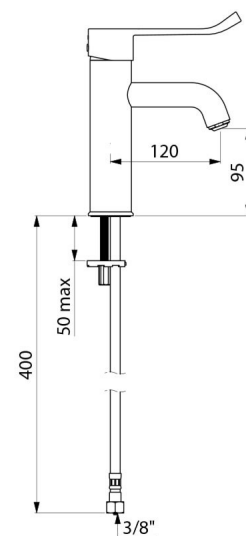

Waschtischarmatur mit Druckausgleichsfunktion SECURITHERM EP

Art. 2721LEP

Einloch-Einhebelmischer H. 95 L. 120

Brutto-Preis o. MwSt. Deutschland/Österreich 2024: 280,08 €

BESCHREIBUNG

Waschtischarmatur mit Druckausgleichsfunktion SECURITHERM EP - Art. 2721LEP

Waschtisch-Einhebelmischer mit Druckausgleichsfunktion für Standmontage. Einloch-Mischbatterie mit gebogenem Auslauf H. 95 L. 120 mit Hygiene-Strahlformer BIOSAFE.

Geeignet zur Anbringung eines endständigen BIOFIL Wasserfilters. Keramikkartusche Ø 35 mit Druckausgleichsfunktion und voreingestellter Warmwasserbegrenzung.

Absoluter Verbrühungsschutz: reduziert die Warmwassermenge bei Kaltwasserausfall (und umgekehrt).

Konstante Temperatur unabhängig von Druck- oder Durchflussschwankungen im Leitungsnetz.

Körper und Auslauf innen glatt (begrenzt Bakterienablagerungen).

Durchflussmenge begrenzt auf 5 l/min.

Betätigung durch Hygienehebel L. 150.

Ohne Zugstangenablaufgarnitur.

Flexible PEX-Anschlussschläuche G 3/8 mit Rückflussverhinderern und Schutzfiltern.

Verstärkte Befestigung und Verdrehsicherung durch 2 Edelstahlbolzen.

Einhebelmischer mit Druckausgleichsfunktion SECURITHERM besonders geeignet für Gesundheitseinrichtungen, Seniorenheime, Krankenhäuser und Kliniken.

Einloch-Mischbatterie geeignet für bewegungseingeschränkte Personen.

Mischbatterie mit 30 Jahren Garantie.

Modell auch als Ausführung mit Kupferrohren erhältlich.

TECHNISCHE DATEN

Waschtischarmatur mit Druckausgleichsfunktion SECURITHERM EP - Art. 2721LEP