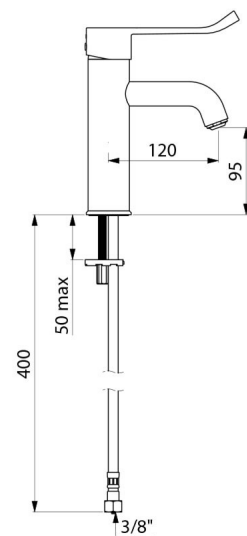

VORTEILE

Reduziert Warmwassermenge bei Kaltwasserausfall

EP-Technologie: reduziert Temperaturschwankungen

Hygiene: innen glatt, begrenzt Bakterien

Einfache thermische Desinfektion ohne Demontage