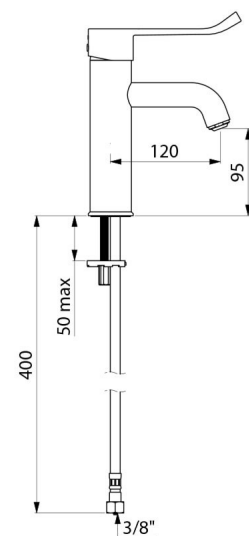

Waschtischarmatur mit Druckausgleichsfunktion SECURITHERM EP

Art. 2721LEP

Einloch-Einhebelmischer H. 95 L. 120

Brutto-Preis o. MwSt. Deutschland/Österreich 2025: 288,48 €

BESCHREIBUNG

Waschtischarmatur mit Druckausgleichsfunktion SECURITHERM EP - Art. 2721LEP

Waschtisch-Einhebelmischer mit Druckausgleichsfunktion für Standmontage. Einloch-Mischbatterie mit gebogenem Auslauf H. 95 L. 120 mit Hygiene-Strahlformer BIOSAFE.

Geeignet zur Anbringung eines endständigen BIOFIL Wasserfilters. Keramikkartusche Ø 35 mit Druckausgleichsfunktion und voreingestellter Warmwasserbegrenzung.

Absoluter Verbrühungsschutz: reduziert die Warmwassermenge bei Kaltwasserausfall (und umgekehrt).

Konstante Temperatur unabhängig von Druck- oder Durchflussschwankungen im Leitungsnetz.

Körper und Auslauf innen glatt (begrenzt Bakterienablagerungen).

Durchflussmenge begrenzt auf 5 l/min.

Betätigung durch Hygienehebel L. 150.

Ohne Zugstangenablaufgarnitur.

Flexible PEX-Anschlussschläuche G 3/8 mit Rückflussverhinderern und Schutzfiltern.

Verstärkte Befestigung und Verdrehsicherung durch 2 Edelstahlbolzen.

Einhebelmischer mit Druckausgleichsfunktion SECURITHERM besonders geeignet für Gesundheitseinrichtungen, Seniorenheime, Krankenhäuser und Kliniken.

Einloch-Mischbatterie geeignet für bewegungseingeschränkte Personen.

Mischbatterie mit 30 Jahren Garantie.

Modell auch als Ausführung mit Kupferrohren erhältlich.

TECHNISCHE DATEN

Waschtischarmatur mit Druckausgleichsfunktion SECURITHERM EP - Art. 2721LEP