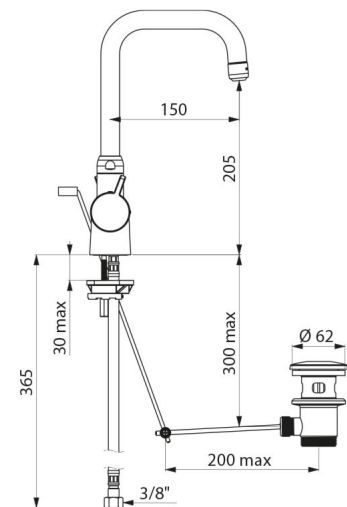

Waschtisch- Thermostatarmatur SECURITHERM

Art. H9726

Hohe Zweigriff-Mischbatterie für Einlochmontage H. 205 L. 150

Brutto-Preis o. MwSt. Deutschland/Österreich 2024: 476,52 €

BESCHREIBUNG

Waschtisch-Thermostatarmatur SECURITHERM - Art. H9726

Zweigriff-Thermostatarmatur SECURITHERM für Waschtisch, Standmontage. Hohe Einloch-Mischbatterie mit schwenkbarem Auslauf H. 205 L. 150 mit glatten Innenflächen.

Auslauf mit Hygiene-Strahlformer BIOSAFE, geeignet zur Anbringung eines endständigen Wasserfilters BIOFIL.

Verbrühungsschutz: automatische Abschaltung bei Kalt- oder Warmwasserausfall.

Temperaturwahl durch verkalkungsarme Thermostatkartusche.

Mengenwahl durch Keramikoberteil mit 1/4-Umdrehung.

Temperatureinstellbereich: Kaltwasser bis 41 °C.

Doppelter Temperaturanschlag: erster Anschlag entriegelbar bei 38 °C, zweiter Anschlag eingestellt auf 41 °C.

Einfache thermische Desinfektionen möglich ohne Demontage des Bediengriffs oder Absperren der Kaltwasserversorgung.

Durchflussmenge reguliert auf 5 l/min.

Betätigung durch ERGO-Bedienelemente.

Ergonomische Zugstange und Ablaufventil 1 1/4" aus Messing.

Flexible PEX-Anschlusschläuche G 3/8 mit Schutzfiltern und Rückflussverhinderern.

Verstärkte Befestigungen und Verdrehsicherung durch 2 Edelstahlbolzen.

Thermostat-Mischbatterie besonders geeignet für Gesundheitseinrichtungen, Seniorenheime, Krankenhäuser und Kliniken.

Mischbatterie geeignet für bewegungseingeschränkte Personen.

Mischbatterie mit 30 Jahren Garantie.

TECHNISCHE DATEN

Waschtisch-Thermostatarmatur SECURITHERM - Art. H9726