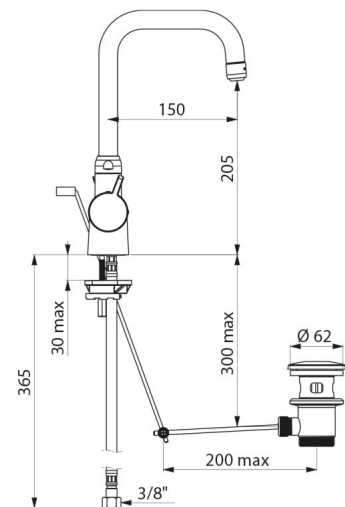

Waschtisch- Thermostatarmatur SECURITHERM

Art. H9726

Hohe Zweigriff-Mischbatterie für Einlochmontage H. 205 L. 150

Brutto-Preis o. MwSt. Deutschland/Österreich 2025: 490,83 €

BESCHREIBUNG

Waschtisch-Thermostatarmatur SECURITHERM - Art. H9726

Zweigriff-Thermostatarmatur SECURITHERM für Waschtisch, Standmontage. Hohe Einloch-Mischbatterie mit schwenkbarem Auslauf H. 205 L. 150 mit glatten Innenflächen.

Auslauf mit Hygiene-Strahlformer BIOSAFE, geeignet zur Anbringung eines endständigen Wasserfilters BIOFIL.

Verbrühungsschutz: automatische Abschaltung bei Kalt- oder Warmwasserausfall.

Temperaturwahl durch verkalkungsarme Thermostatkartusche.

Mengenwahl durch Keramikoberteil mit 1/4-Umdrehung.

Temperatureinstellbereich: Kaltwasser bis 41 °C.

Doppelter Temperaturanschlag: erster Anschlag entriegelbar bei 38 °C, zweiter Anschlag eingestellt auf 41 °C.

Einfache thermische Desinfektionen möglich ohne Demontage des Bediengriffs oder Absperren der Kaltwasserversorgung.

Durchflussmenge reguliert auf 5 l/min.

Betätigung durch ERGO-Bedienelemente.

Ergonomische Zugstange und Ablaufventil 1 1/4" aus Messing.

Flexible PEX-Anschlusschläuche G 3/8 mit Schutzfiltern und Rückflussverhinderern.

Verstärkte Befestigungen und Verdrehsicherung durch 2 Edelstahlbolzen.

Thermostat-Mischbatterie besonders geeignet für Gesundheitseinrichtungen, Seniorenheime, Krankenhäuser und Kliniken.

Mischbatterie geeignet für bewegungseingeschränkte Personen.

Mischbatterie mit 30 Jahren Garantie.

TECHNISCHE DATEN

Waschtisch-Thermostatarmatur SECURITHERM - Art. H9726