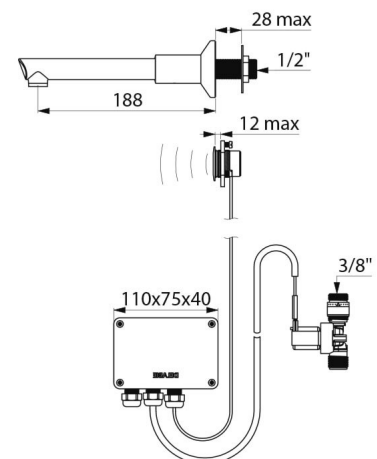

## BESCHREIBUNG

Elektronisches Ventil TEMPOMATIC mit Wechselauslauf BIOCLIP - Art. 20801T2

Elektronisches Waschtisch-Ventil für Paneelmontage.  
Elektronisches Ventil mit abnehmbarem BIOCLIP-Auslauf.  
Ventil mit Infrarotsensor mit 1 abnehmbarem Einmalauslauf aus recyclingfähigem Hostaform® L. 125.  
Externe Elektronik-Box IP65.  
Für Netzbetrieb mit Trafo 230/12 V.  
Auslauf und Wandflansch innen glatt (begrenzt Bakterienablagerungen).  
Programmierbare Hygienespülung (Werkseinstellung ~60 Sek. alle 24 h nach der letzten Nutzung).  
Durchflussmenge begrenzt auf 4 l/min bei 3 bar.  
Stoßfester Infrarotsensor mit Präsenzerfassung.  
Mit separatem Sensor für Paneelmontage.  
Magnetventil G 3/8B mit Schutzfilter.  
Wandflansch Ø 60 aus Messing verchromt.  
Antiblockiersicherheit gegen Durchlaufen.  
Empfohlene Montagehöhe: 110-200 mm über dem Beckenrand.  
Elektronisches Ventil besonders geeignet für Gesundheitseinrichtungen, Seniorenheime, Krankenhäuser und Kliniken.  
Geeignet für bewegungseingeschränkte Personen.  
Ventil mit 30 Jahren Garantie.  
Zwei Schließprogramme möglich:  
Standard-Modus: automatisches Schließen nach begrenzter Laufzeit;  
ON-/OFF-Modus: gezielte Abschaltung, andernfalls nach 30 Minuten Laufzeit.  
Geeignet für thermische Desinfektionen.  
Im ON/OFF-Modus Infrarotsensor 90° versetzt positionieren.

## TECHNISCHE DATEN

Elektronisches Ventil TEMPOMATIC mit Wechselauslauf BIOCLIP - Art. 20801T2

Anschluss	G 3/8B
Technologie	Elektronisches Ventil für Wandmontage
Tiefe	188 mm
Auslauflänge	125 mm
Durchflussmenge	4 l/min bei 3 bar
Oberfläche	Messing verchromt
Normen und Zertifizierungen	ACS CE
Garantie	30 JAHRE GARANTIE