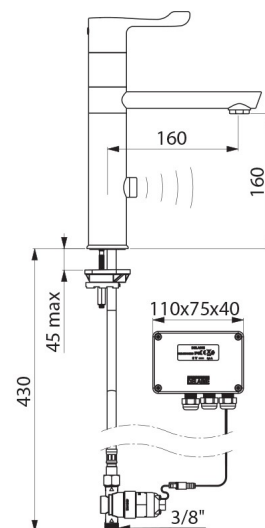

VORTEILE

Hygienespülung gegen
Bakterienwachstum

Infrarotsensor für berührungslose
Auslösung

Hygiene: glatte Innenfl. begrenzen
Keimwachstum

Wassersparnis: dosierte
Wasserabgabe