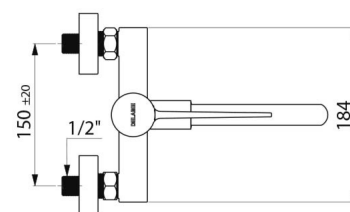

Sequentielle Waschtisch- Thermostatarmatur SECURITHERM für Wandmontage

Art. H9610S

Sequentielle Thermostat-Mischbatterie für Wandmontage

Brutto-Preis o. MwSt. Deutschland/Österreich 2024: 440,64 €

BESCHREIBUNG

Sequentielle Waschtisch-Thermostatarmatur SECURITHERM für Wandmontage - Art. H9610S

Spültisch-Mischbatterie mit Thermostat SECURITHERM für Wandmontage. Sequentielle Thermostat-Mischbatterie: Öffnen und Schließen über Kalt. Bauweise gewährleistet Schutz vor Rückfließen von Kalt- und Warmwasser. Keine Rückflussverhinderer an den Anschlüssen erforderlich. Mischbatterie für Wandmontage, 1 abnehmbarer Einmalauslauf aus recyclingfähigem Hostaform® L. 125 im Lieferumfang enthalten. Verbrühungsschutz: automatisches Schließen bei Kalt- oder Warmwasserausfall.

Securitouch Abschirmung gegen Verbrühung am Armaturengehäuse. Sequentielle, verkalkungsarme Thermostatkartusche für sequentielle Steuerung von Durchflussmenge und Temperatur.

Temperatureinstellbereich: Kaltwasser bis 40 °C mit festgestelltem Temperaturanschlag bei 40 °C.

Geeignet für thermische und chemische Desinfektionen.

Körper und Auslauf innen glatt und mit minimalem Wasservolumen.

Durchflussmenge reguliert auf 7 l/min.

Körper aus Messing verchromt.

Handkontaktfreie Betätigung durch Hygienehebel L. 146.

Armaturenstichmaß 150 mm, mit Standard S-Anschlüssen G 1/2B x G 3/4B.

Thermostat-Mischbatterie besonders geeignet für Gesundheitseinrichtungen, Seniorenheime, Krankenhäuser und Kliniken.

Sequentielle Mischbatterie geeignet für bewegungseingeschränkte Personen.

Mischbatterie mit 30 Jahren Garantie.

TECHNISCHE DATEN