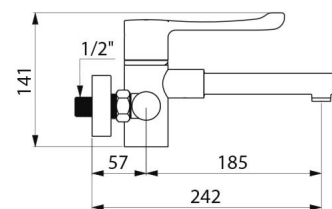

Sequentielle Waschtisch- Thermostatarmatur SECURITHERM für Wandmontage

Art. H9610S

Sequentielle Thermostat-Mischbatterie für Wandmontage

Brutto-Preis o. MwSt. Deutschland/Österreich 2024: 440,64 €

BESCHREIBUNG

Sequentielle Waschtisch-Thermostatarmatur SECURITHERM für Wandmontage - Art. H9610S

Spültisch-Mischbatterie mit Thermostat SECURITHERM für Wandmontage. Sequentielle Thermostat-Mischbatterie: Öffnen und Schließen über Kalt. Bauweise gewährleistet Schutz vor Rückfließen von Kalt- und Warmwasser. Keine Rückflussverhinderer an den Anschlüssen erforderlich. Mischbatterie für Wandmontage, 1 abnehmbarer Einmalauslauf aus recyclingfähigem Hostaform® L. 125 im Lieferumfang enthalten. Verbrühungsschutz: automatisches Schließen bei Kalt- oder Warmwasserausfall.

Securitouch Abschirmung gegen Verbrühung am Armaturengehäuse. Sequentielle, verkalkungsarme Thermostatkartusche für sequentielle Steuerung von Durchflussmenge und Temperatur.

Temperatureinstellbereich: Kaltwasser bis 40 °C mit festgestelltem Temperaturanschlag bei 40 °C.

Geeignet für thermische und chemische Desinfektionen.

Körper und Auslauf innen glatt und mit minimalem Wasservolumen.

Durchflussmenge reguliert auf 7 l/min.

Körper aus Messing verchromt.

Handkontaktfreie Betätigung durch Hygienehebel L. 146.

Armaturenstichmaß 150 mm, mit Standard S-Anschlüssen G 1/2B x G 3/4B.

Thermostat-Mischbatterie besonders geeignet für Gesundheitseinrichtungen, Seniorenheime, Krankenhäuser und Kliniken.

Sequentielle Mischbatterie geeignet für bewegungseingeschränkte Personen.

Mischbatterie mit 30 Jahren Garantie.

TECHNISCHE DATEN