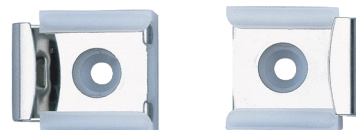

# Spiegelhalter Edelstahl mit Feder

Art. 577

Set mit 4 Spiegelhaltern

Brutto-Preis o. MwSt. Deutschland/Österreich 2024: 5,52 €

## BESCHREIBUNG

Spiegelhalter Edelstahl mit Feder - Art. 577

Spiegelhalter für Wandmontage.  
Set mit 4 Halterungen, davon 2 mit Feder.  
Edelstahl hochglanzpoliert.  
Maße: 8 x 23 x 24,5 mm.  
30 Jahre Garantie.

## TECHNISCHE DATEN

Spiegelhalter Edelstahl mit Feder - Art. 577

Höhe	23 mm
Tiefe	8 mm
Breite	24,5 mm
Oberfläche	Edelstahl hochglanzpoliert
Garantie	