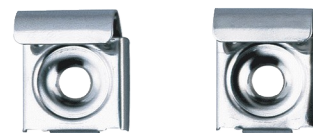

# Spiegelhalter Edelstahl mit Feder

Art. 577

Set mit 4 Spiegelhaltern

Brutto-Preis o. MwSt. Deutschland/Österreich 2024: 5,52 €

## BESCHREIBUNG

Spiegelhalter Edelstahl mit Feder - Art. 577

Spiegelhalter für Wandmontage.  
Set mit 4 Halterungen, davon 2 mit Feder.  
Edelstahl hochglanzpoliert.  
Maße: 8 x 23 x 24,5 mm.  
30 Jahre Garantie.

## TECHNISCHE DATEN

Spiegelhalter Edelstahl mit Feder - Art. 577

Höhe	23 mm
Tiefe	8 mm
Breite	24,5 mm
Oberfläche	Edelstahl hochglanzpoliert
Garantie	