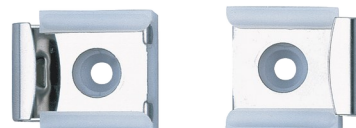

## BESCHREIBUNG

Spiegelhalter Edelstahl mit Feder - Art. 577

Spiegelhalter für Wandmontage.  
Set mit 4 Halterungen, davon 2 mit Feder.  
Edelstahl hochglanzpoliert.  
Maße: 8 x 23 x 24,5 mm.  
30 Jahre Garantie.

## TECHNISCHE DATEN

Spiegelhalter Edelstahl mit Feder - Art. 577

Höhe	23 mm
Tiefe	8 mm
Breite	24,5 mm
Oberfläche	Edelstahl hochglanzpoliert
Garantie	