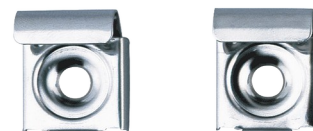

## BESCHREIBUNG

Spiegelhalter Edelstahl mit Feder - Art. 577

Spiegelhalter für Wandmontage.  
Set mit 4 Halterungen, davon 2 mit Feder.  
Edelstahl hochglanzpoliert.  
Maße: 8 x 23 x 24,5 mm.  
30 Jahre Garantie.

## TECHNISCHE DATEN

Spiegelhalter Edelstahl mit Feder - Art. 577

Höhe	23 mm
Tiefe	8 mm
Breite	24,5 mm
Oberfläche	Edelstahl hochglanzpoliert
Garantie	