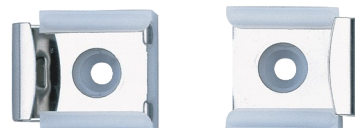

Spiegelhalter Edelstahl mit Feder

Art. 577

Set mit 4 Spiegelhaltern

Brutto-Preis o. MwSt. Deutschland/Österreich 2024: 5,52 €

BESCHREIBUNG

Spiegelhalter Edelstahl mit Feder - Art. 577

Spiegelhalter für Wandmontage.
Set mit 4 Halterungen, davon 2 mit Feder.
Edelstahl hochglanzpoliert.
Maße: 8 x 23 x 24,5 mm.
30 Jahre Garantie.

VORTEILE

Einfache Montage

TECHNISCHE DATEN

Spiegelhalter Edelstahl mit Feder - Art. 577

Höhe	23 mm
Tiefe	8 mm
Breite	24,5 mm
Oberfläche	Edelstahl hochglanzpoliert
Garantie	