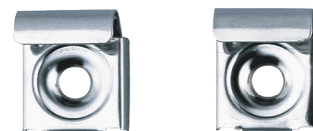

Spiegelhalter Edelstahl mit Feder

Art. 577

Set mit 4 Spiegelhaltern

Brutto-Preis o. MwSt. Deutschland/Österreich 2024: 5,52 €

BESCHREIBUNG

Spiegelhalter Edelstahl mit Feder - Art. 577

Spiegelhalter für Wandmontage.
Set mit 4 Halterungen, davon 2 mit Feder.
Edelstahl hochglanzpoliert.
Maße: 8 x 23 x 24,5 mm.
30 Jahre Garantie.

VORTEILE

Einfache Montage

TECHNISCHE DATEN

Spiegelhalter Edelstahl mit Feder - Art. 577

Höhe	23 mm
Tiefe	8 mm
Breite	24,5 mm
Oberfläche	Edelstahl hochglanzpoliert
Garantie	