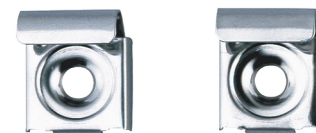

Spiegelhalter Edelstahl mit Feder

Art. 577

Set mit 4 Spiegelhaltern

Brutto-Preis o. MwSt. Deutschland/Österreich 2024: 5,52 €

BESCHREIBUNG

Spiegelhalter Edelstahl mit Feder - Art. 577

Spiegelhalter für Wandmontage.
Set mit 4 Halterungen, davon 2 mit Feder.
Edelstahl hochglanzpoliert.
Maße: 8 x 23 x 24,5 mm.
30 Jahre Garantie.

TECHNISCHE DATEN

Spiegelhalter Edelstahl mit Feder - Art. 577

Höhe	23 mm
Tiefe	8 mm
Breite	24,5 mm
Oberfläche	Edelstahl hochglanzpoliert
Garantie	

VORTEILE

Einfache Montage