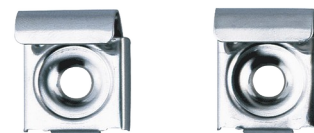

Spiegelhalter Edelstahl mit Feder

Art. 577

Set mit 4 Spiegelhaltern

Brutto-Preis o. MwSt. Deutschland/Österreich 2025: 5,70 €

BESCHREIBUNG

Spiegelhalter Edelstahl mit Feder - Art. 577

Spiegelhalter für Wandmontage.
Set mit 4 Halterungen, davon 2 mit Feder.
Edelstahl hochglanzpoliert.
Maße: 8 x 23 x 24,5 mm.
30 Jahre Garantie.

TECHNISCHE DATEN

Spiegelhalter Edelstahl mit Feder - Art. 577

Höhe	23 mm
Tiefe	8 mm
Breite	24,5 mm
Oberfläche	Edelstahl hochglanzpoliert
Garantie	

VORTEILE

Einfache Montage