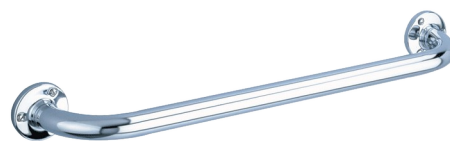

# Haltegriff gerade ECO glänzend, 500 mm, Ø 25

Art. 532

Edelstahl Werkstoff 1.4301 hochglanzpoliert

Brutto-Preis o. MwSt. Deutschland/Österreich 2025: 34,04 €

## BESCHREIBUNG

Haltegriff gerade ECO glänzend, 500 mm, Ø 25 - Art. 532

Gerader Haltegriff ECO für bewegungseingeschränkte Personen.  
Rohr Ø 25, Mittenabstand 500 mm.  
Haltegriff aus Edelstahl Werkstoff 1.4301 hochglanzpoliert.  
Sichtbare Befestigungen durch Dreiloch-Wandflansch aus Edelstahl.  
30 Jahre Garantie.

## VORTEILE

Glatte, reinigungsfreundliche Oberfläche

Edelstahl Werkstoff 1.4301: begrenzt Bakterien

## TECHNISCHE DATEN

Haltegriff gerade ECO glänzend, 500 mm, Ø 25 - Art. 532

Länge	500 mm
Durchmesser	25 mm
Oberfläche	Edelstahl Werkstoff 1.4301 hochglanzpoliert
Normen und Zertifizierungen	
Garantie	