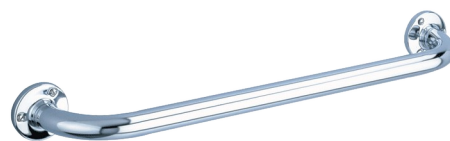

Haltegriff gerade ECO glänzend, 500 mm, Ø 25

Art. 532

Edelstahl Werkstoff 1.4301 hochglanzpoliert

Brutto-Preis o. MwSt. Deutschland/Österreich 2024: 33,05 €

BESCHREIBUNG

Haltegriff gerade ECO glänzend, 500 mm, Ø 25 - Art. 532

Gerader Haltegriff ECO für bewegungseingeschränkte Personen.
Rohr Ø 25, Mittenabstand 500 mm.
Haltegriff aus Edelstahl Werkstoff 1.4301 hochglanzpoliert.
Sichtbare Befestigungen durch Dreiloch-Wandflansch aus Edelstahl.
30 Jahre Garantie.

VORTEILE

Glatte, reinigungsfreundliche Oberfläche

Edelstahl Werkstoff 1.4301: begrenzt Bakterien

TECHNISCHE DATEN

Haltegriff gerade ECO glänzend, 500 mm, Ø 25 - Art. 532

Länge	500 mm
Durchmesser	25 mm
Oberfläche	Edelstahl Werkstoff 1.4301 hochglanzpoliert
Normen und Zertifizierungen	
Garantie	