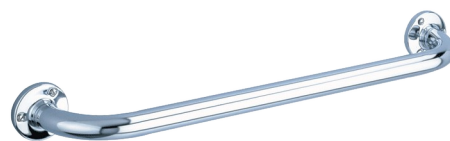

Haltegriff gerade ECO glänzend, 500 mm, Ø 25

Art. 532

Edelstahl Werkstoff 1.4301 hochglanzpoliert

Brutto-Preis o. MwSt. Deutschland/Österreich 2025: 34,04 €

BESCHREIBUNG

Haltegriff gerade ECO glänzend, 500 mm, Ø 25 - Art. 532

Gerader Haltegriff ECO für bewegungseingeschränkte Personen.
Rohr Ø 25, Mittenabstand 500 mm.
Haltegriff aus Edelstahl Werkstoff 1.4301 hochglanzpoliert.
Sichtbare Befestigungen durch Dreiloch-Wandflansch aus Edelstahl.
30 Jahre Garantie.

VORTEILE

Glatte, reinigungsfreundliche Oberfläche

Edelstahl Werkstoff 1.4301: begrenzt Bakterien

TECHNISCHE DATEN

Haltegriff gerade ECO glänzend, 500 mm, Ø 25 - Art. 532

Länge	500 mm
Durchmesser	25 mm
Oberfläche	Edelstahl Werkstoff 1.4301 hochglanzpoliert
Normen und Zertifizierungen	
Garantie	