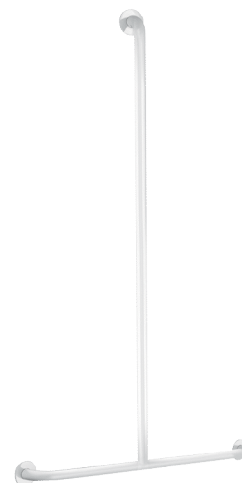

Handlauf T-Form Basic, weiß

Art. 35440W

Edelstahl pulverbeschichtet weiß

Brutto-Preis o. MwSt. Deutschland/Österreich 2024: 128,93 €

BESCHREIBUNG

Handlauf T-Form Basic, weiß - Art. 35440W

Handlauf T-Form Basic Ø 32, für bewegungseingeschränkte Nutzer.
Rohr Edelstahl pulverbeschichtet weiß.

Maße: 1.150 x 500 mm.

Verdeckte Befestigungen durch Dreiloch-Wandflansch aus Edelstahl.
CE-Kennzeichnung.
30 Jahre Garantie.

TECHNISCHE DATEN

Handlauf T-Form Basic, weiß - Art. 35440W

| | |
|-----------------------------|---|
| Höhe | 1 150 mm |
| Länge | 500 mm |
| Durchmesser | Ø 32 |
| Wandabstand | 40 mm |
| Oberfläche | Edelstahl pulverbeschichtet weiß |
| Normen und Zertifizierungen |   |
| Garantie |  |

VORTEILE

Auf mehr als 200 kg getestet

40 mm Abstand zur Wand:
minimaler Platzbedarf

Ø 32: optimale Griffsicherheit

Glatte, reinigungsfreundliche
Oberfläche