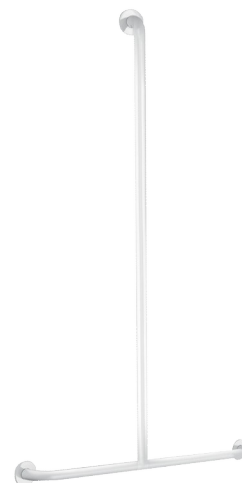

Handlauf T-Form Basic, weiß

Art. 35440W

Edelstahl pulverbeschichtet weiß

Brutto-Preis o. MwSt. Deutschland/Österreich 2024: 128,93 €

BESCHREIBUNG

Handlauf T-Form Basic, weiß - Art. 35440W

Handlauf T-Form Basic Ø 32, für bewegungseingeschränkte Nutzer.
Rohr Edelstahl pulverbeschichtet weiß.

Maße: 1.150 x 500 mm.

Verdeckte Befestigungen durch Dreiloch-Wandflansch aus Edelstahl.
CE-Kennzeichnung.
30 Jahre Garantie.

TECHNISCHE DATEN

Handlauf T-Form Basic, weiß - Art. 35440W

Höhe	1 150 mm
Länge	500 mm
Durchmesser	Ø 32
Wandabstand	40 mm
Oberfläche	Edelstahl pulverbeschichtet weiß
Normen und Zertifizierungen	 
Garantie	

VORTEILE

Auf mehr als 200 kg getestet

40 mm Abstand zur Wand:
minimaler Platzbedarf

Ø 32: optimale Griffsicherheit

Glatte, reinigungsfreundliche
Oberfläche