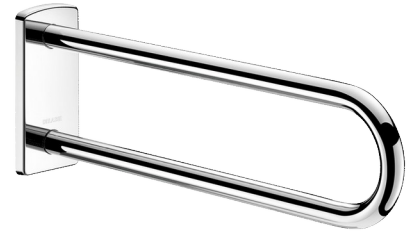

Fixer Stützgriff, Edelstahl glänzend, L.650 mm

Art. 510161P

Edelstahl hochglanzpoliert UltraPolish

**Brutto-Preis o. MwSt. Deutschland/Österreich 2024:
311,18 €**

BESCHREIBUNG

Fixer Stützgriff, Edelstahl glänzend, L.650 mm - Art. 510161P

Stützgriff, für bewegungseingeschränkte Personen. Bietet Halt und Hilfe beim Aufrichten, für WC, Dusche oder Waschtisch (Griff nicht hochklappbar). Wird meist parallel zu einem Klappgriff im WC-Raum oder beidseitig am Waschtisch montiert. Empfohlen, wenn WC oder Duschsitz seitlich zu weit von der Wand entfernt sind.
Maße: 650 x 230 x 105 mm, Ø 32.
Bakteriostatisches Edelstahlrohr Werkstoff 1.4301.
Edelstahl hochglanzpoliert UltraPolish: homogene, porenfreie Oberfläche erleichtert die Reinigung und gewährleistet bessere Hygiene.
Verdeckte Befestigungen durch Edelstahlplatte Werkstoff 1.4301, Stärke 4 mm.
Edelstahlschrauben für Massivwand im Lieferumfang enthalten. Auf mehr als 200 kg getestet. Empfohlenes Maximalgewicht des Benutzers: 135 kg.
30 Jahre Garantie. CE-Kennzeichnung.

TECHNISCHE DATEN

Fixer Stützgriff, Edelstahl glänzend, L.650 mm - Art. 510161P

Höhe	230 mm
Länge	650 mm
Breite	105 mm
Durchmesser	Ø 32
Oberfläche	Edelstahl Werkstoff 1.4301 hochglanzpoliert UltraPolish
Normen und Zertifizierungen	CE 
Garantie	

VORTEILE

-  Edelstahl 1.4301: begrenzt Bakterienwachstum
-  Auf mehr als 200 kg getestet
-  UltraPolish: glatt und reinigungsfreundlich