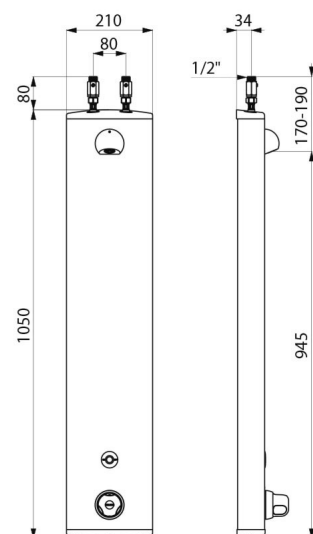

TECHNISCHE DATEN

Duschelement SECURITHERM - Art. 792400

Versorgung	6V-Batterie
Anschluss	G 1/2B
Technologie	Elektronisch
Höhe	1.050 mm
Tiefe	65 mm
Breite	210 mm
Durchflussmenge	6 l/min
Temperaturanschlag	Thermostatgesteuert
Oberfläche	Aluminium
Normen und Zertifizierungen	

VORTEILE

- Maximale Hygiene: berührungslose Auslösung
- Hygienespülung gegen Bakterienwachstum
- Thermostatgesteuerte Temperaturregelung
- Sofortiges Schließen bei Kaltwasserausfall