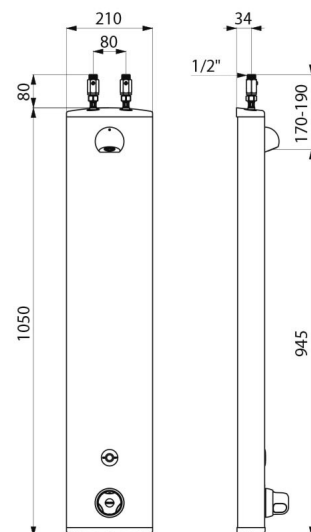

TECHNISCHE DATEN

Duschelement SECURITHERM - Art. 792400

Versorgung	6V-Batterie
Anschluss	G 1/2B
Technologie	Elektronisch
Höhe	1.050 mm
Tiefe	65 mm
Breite	210 mm
Durchflussmenge	6 l/min
Temperaturanschlag	Thermostatgesteuert
Oberfläche	Aluminium
Normen und Zertifizierungen	

VORTEILE

- Maximale Hygiene: berührungslose Auslösung
- Hygienespülung gegen Bakterienwachstum
- Thermostatgesteuerte Temperaturregelung
- Sofortiges Schließen bei Kaltwasserausfall