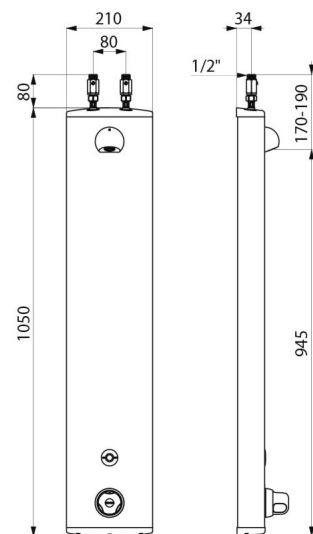

TECHNISCHE DATEN

Duschelement SECURITHERM - Art. 792400

Versorgung	6V-Batterie
Anschluss	G 1/2B
Technologie	Elektronisch
Höhe	1.050 mm
Tiefe	65 mm
Breite	210 mm
Durchflussmenge	6 l/min
Temperaturanschlag	Thermostatgesteuert
Oberfläche	Aluminium
Normen und Zertifizierungen	

VORTEILE

- Maximale Hygiene: berührungslose Auslösung
- Hygienespülung gegen Bakterienwachstum
- Thermostatgesteuerte Temperaturregelung
- Sofortiges Schließen bei Kaltwasserausfall