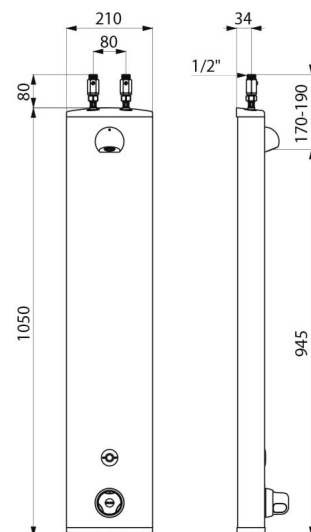

## TECHNISCHE DATEN

Duschelement SECURITHERM - Art. 792400

Versorgung	6V-Batterie
Anschluss	G 1/2B
Technologie	Elektronisch
Höhe	1.050 mm
Tiefe	65 mm
Breite	210 mm
Durchflussmenge	6 l/min
Temperaturanschlag	Thermostatgesteuert
Oberfläche	Aluminium
Normen und Zertifizierungen	   