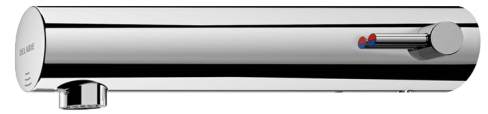

Elektronische Waschtisch-Mischbatterie TEMPOMATIC MIX 5

Art. 499416

Batteriebetrieb, für Wandmontage

BESCHREIBUNG

Elektronische Waschtisch-Mischbatterie TEMPOMATIC MIX 5 - Art. 499416

Elektronische Waschtisch-Mischbatterie für Hinterwandmontage:
 Betrieb durch integrierte 6V-Lithium-Batterien Typ CR 17345.
 Totraumfreies Magnetventil und Elektronikmodul im Armaturenkörper integriert.
 Durchflussmenge voreingestellt auf 3 l/min bei 3 bar, einstellbar von 1,4 bis 6 l/min.
 Verkalkungsarmer Strahlregler.
 Hygienespülung (~60 Sekunden alle 24 h nach der letzten Nutzung).
 Aktiv-Infrarotsensor mit Präsenzerfassung, optimierte Position am Kopfende.
 Körper aus Metall verchromt.
 Antiblockiersicherheit gegen Durchlaufen.
 Seitlicher Mischhebel mit einstellbarer Warmwasserbegrenzung.
 Geeignet für bewegungseingeschränkte Personen.
 30 Jahre Garantie.

TECHNISCHE DATEN

Elektronische Waschtisch-Mischbatterie TEMPOMATIC MIX 5 - Art. 499416

Versorgung	6V-Lithium-Batterien Typ CR 17345
Anschluss	G 3/8
Technologie	Elektronisch
Auslauflänge	180 mm
Durchflussmenge	3 l/min
Garantie	

VORTEILE

-  90 % Wasserersparnis
-  Hygiene: handkontaktfreie Betätigung
-  Elektronik und Magnetventil im Körper integriert
-  Batteriebetrieb