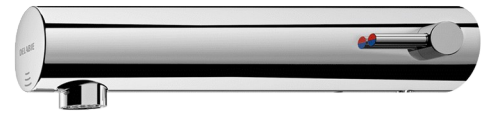

Elektronische Waschtisch-Mischbatterie TEMPOMATIC MIX 5

Art. 499416

Batteriebetrieb, für Wandmontage

BESCHREIBUNG

Elektronische Waschtisch-Mischbatterie TEMPOMATIC MIX 5 - Art. 499416

Elektronische Waschtisch-Mischbatterie für Hinterwandmontage: Betrieb durch integrierte 6V-Lithium-Batterien Typ CR 17345. Totraumfreies Magnetventil und Elektronikmodul im Armaturenkörper integriert. Durchflussmenge voreingestellt auf 3 l/min bei 3 bar, einstellbar von 1,4 bis 6 l/min. Verkalkungsarmer Strahlregler. Hygienespülung (~60 Sekunden alle 24 h nach der letzten Nutzung). Aktiv-Infrarotsensor mit Präsenzerfassung, optimierte Position am Kopfende. Körper aus Metall verchromt. Antiblockiersicherheit gegen Durchlaufen. Seitlicher Mischhebel mit einstellbarer Warmwasserbegrenzung. Geeignet für bewegungseingeschränkte Personen. 30 Jahre Garantie.

TECHNISCHE DATEN

Elektronische Waschtisch-Mischbatterie TEMPOMATIC MIX 5 - Art. 499416

Versorgung	6V-Lithium-Batterien Typ CR 17345
Anschluss	G 3/8
Technologie	Elektronisch
Auslauflänge	180 mm
Durchflussmenge	3 l/min
Garantie	

VORTEILE

-  90 % Wasserersparnis
-  Hygiene: handkontaktfreie Betätigung
-  Elektronik und Magnetventil im Körper integriert
-  Batteriebetrieb