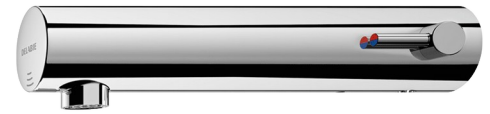

Elektronische Waschtisch-Mischbatterie TEMPOMATIC MIX 5

Art. 499410

Netzbetrieb m. UP-Netzteil, für Wandmontage

BESCHREIBUNG

Elektronische Waschtisch-Mischbatterie TEMPOMATIC MIX 5 - Art. 499410

Elektronische Waschtisch-Mischbatterie für Wandmontage:
 Netzbetrieb 230/6 V mit Unterputznetzteil.
 Totraumfreies Magnetventil und Elektronikmodul im Armaturenkörper integriert.
 Durchflussmenge voreingestellt auf 3 l/min bei 3 bar, einstellbar von 1,4 bis 6 l/min.
 Verkalkungsarmer Strahlregler.
 Hygienespülung (~60 Sekunden alle 24 h nach der letzten Nutzung).
 Aktiv-Infrarotsensor mit Präsenzerfassung, optimierte Position am Kopfende.
 Körper aus Metall verchromt.
 Antiblockiersicherheit gegen Durchlaufen.
 Seitlicher Mischhebel mit einstellbarer Warmwasserbegrenzung.
 Geeignet für bewegungseingeschränkte Personen.
 30 Jahre Garantie.

TECHNISCHE DATEN

Elektronische Waschtisch-Mischbatterie TEMPOMATIC MIX 5 - Art. 499410

Versorgung	Netzbetrieb 230/6 V
Anschluss	G 3/8
Technologie	Elektronisch
Auslauflänge	180 mm
Durchflussmenge	3 l/min
Oberfläche	Metall verchromt
Garantie	

VORTEILE

-  90 % Wasserersparnis
-  Hygiene: handkontaktfreie Betätigung
-  Elektronik und Magnetventil im Körper integriert
-  Netzbetrieb