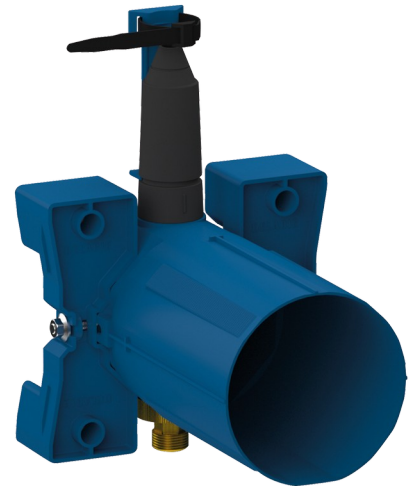

Wasserdichter Unterputzkasten für TEMPOMATIC 4 Dusche

Art. 443PBOX

Batteriebetrieb, Set 1/2

BESCHREIBUNG

Wasserdichter Unterputzkasten für TEMPOMATIC 4 Dusche - Art. 443PBOX

Wasserdichter Unterputzkasten für TEMPOMATIC 4 Dusche Set 1/2 (Rohbauset):

Flansch mit integrierter Dichtung.

Spülwasseranschluss außerhalb des Kastens und Wartung von vorne. Flexible Installation (Ständerwand, Massivwand, Paneel).

Geeignet für Wandstärken von 10 bis 120 mm (die Einbautiefe des Unterputzkastens beträgt mindestens 93 mm).

Mit Betätigungsplatte Artikelnummer 443218 bestellen.

TECHNISCHE DATEN

Wasserdichter Unterputzkasten für TEMPOMATIC 4 Dusche - Art. 443PBOX

Anschluss	1/2"
Technologie	Elektronisch
Tiefe	10 - 120 mm
Breite	170
Normen und Zertifizierungen	ACS
Garantie	

VORTEILE

Unterputzmontage

Wasserdichter Kasten anpassbar und variabel

Mechanismus auf über 500.000 Betätigungen getestet

Kasten zu 100 % wasserdicht