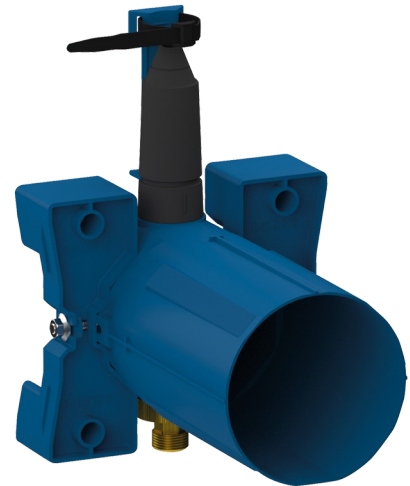

## Wasserdichter Unterputzkasten für TEMPOMATIC 4 Dusche

Art. 443PBOX

Batteriebetrieb, Set 1/2

### BESCHREIBUNG

Wasserdichter Unterputzkasten für TEMPOMATIC 4 Dusche - Art. 443PBOX

Wasserdichter Unterputzkasten für TEMPOMATIC 4 Dusche Set 1/2 (Rohbauset):

Flansch mit integrierter Dichtung.

Spülwasseranschluss außerhalb des Kastens und Wartung von vorne. Flexible Installation (Ständerwand, Massivwand, Paneel).

Geeignet für Wandstärken von 10 bis 120 mm (die Einbautiefe des Unterputzkastens beträgt mindestens 93 mm).

Vorabspernung mit Durchflussmengeneinstellung, Filter, Rückflussverhinderer und Elektronik integriert und von vorne zugänglich.

### TECHNISCHE DATEN

Wasserdichter Unterputzkasten für TEMPOMATIC 4 Dusche - Art. 443PBOX

Anschluss	1/2"
Technologie	Elektronisch
Tiefe	10 - 120 mm
Breite	170
Normen und Zertifizierungen	ACS
Garantie	