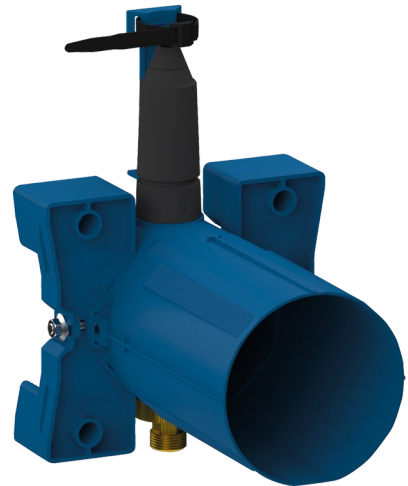

Wasserdichter Unterputzkasten für TEMPOMATIC 4 Dusche

Art. 443PBOX

Batteriebetrieb, Set 1/2