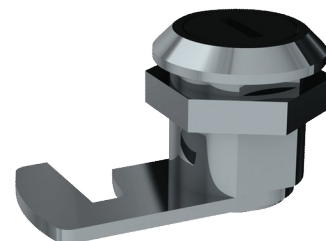

Ersatzschloss mit Schlüssel

Art. SER5102V

Für Waschplatz-Spiegelkombination

BESCHREIBUNG

Ersatzschloss mit Schlüssel - Art. SER5102V

Ersatzschloss mit DELABIE Schlüssel für Waschplatz-Spiegelkombinationen. Geeignet für alle Produkte der Reihe Waschplatz-Spiegelkombinationen. Maße: 26 x 41,65 mm, Ø 23,3.

VORTEILE

Leichte Wartung: Universalschlüssel

TECHNISCHE DATEN

Ersatzschloss mit Schlüssel - Art. SER5102V

Tiefe	26 mm
Breite	41,65 mm
Durchmesser	Ø 23,3