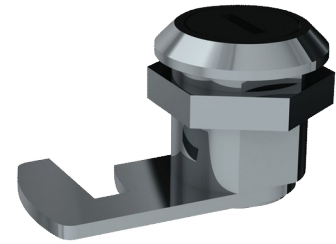

## Ersatzschloss mit Schlüssel

Art. SER5102V

Für Waschplatz-Spiegelkombination

### BESCHREIBUNG

Ersatzschloss mit Schlüssel - Art. **SER5102V**

Ersatzschloss mit DELABIE Schlüssel für Waschplatz-Spiegelkombinationen. Geeignet für alle Produkte der Reihe Waschplatz-Spiegelkombinationen. Maße: 26 x 41,65 mm, Ø 23,3.

### TECHNISCHE DATEN

Ersatzschloss mit Schlüssel - Art. **SER5102V**

Tiefe	26 mm
Breite	41,65 mm
Durchmesser	Ø 23,3