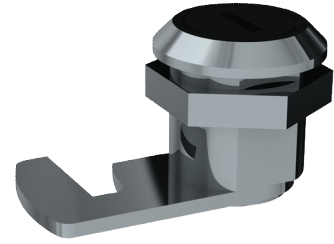

## Ersatzschloss mit Schlüssel

Art. SER5102V

Für Waschplatz-Spiegelkombination

### BESCHREIBUNG

Ersatzschloss mit Schlüssel - Art. SER5102V

Ersatzschloss mit DELABIE Schlüssel für Waschplatz-Spiegelkombinationen. Geeignet für alle Produkte der Reihe Waschplatz-Spiegelkombinationen. Maße: 26 x 41,65 mm, Ø 23,3.

### TECHNISCHE DATEN

Ersatzschloss mit Schlüssel - Art. SER5102V

Tiefe	26 mm
Breite	41,65 mm
Durchmesser	Ø 23,3