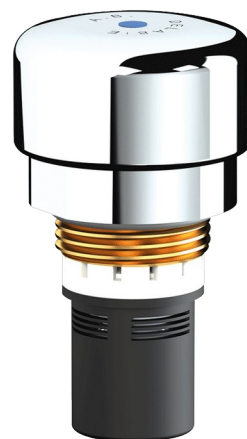

Selbstschluss-Kartusche

Art. 743908

Für TEMPOSTOP 2 und TEMPOMIX 2 Waschtisch

BESCHREIBUNG

Selbstschluss-Kartusche - Art. 743908

Selbstschluss-Kartusche für Waschtischarmaturen TEMPOSTOP 2 und TEMPOMIX 2.

Laufzeit ~7 Sekunden.

Antiblockiersicherheit AB.

VORTEILE

Einfache Wartung

TECHNISCHE DATEN

Selbstschluss-Kartusche - Art. 743908

Anschluss	G 3/4B
Technologie	Selbstschließend
Höhe	39 mm + 30 mm
Durchmesser	Ø 40
Normen und Zertifizierungen	