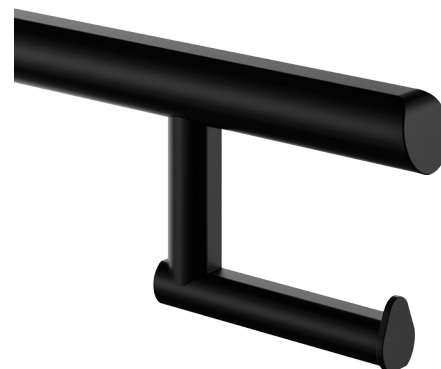

WC-Papierhalter für WC-Papierrolle für Stützklappgriff Be-Line®

Art. 511965BK

Rollenhalter

BESCHREIBUNG

WC-Papierhalter für WC-Papierrolle für Stützklappgriff Be-Line® - Art. 511965BK

WC-Papierhalter für Stützklappgriff Be-Line® .
Toilettenpapierhalter für WC-Rolle.
Oberfläche matt schwarz.
Anbringung ohne Demontage des Klappgriffs.
30 Jahre Garantie.

TECHNISCHE DATEN

WC-Papierhalter für WC-Papierrolle für Stützklappgriff Be-Line® - Art. 511965BK

Höhe	104 mm
Länge	148 mm
Oberfläche	Matt schwarz
Garantie	

VORTEILE

Einfache Anbringung ohne Demontage des Griffs