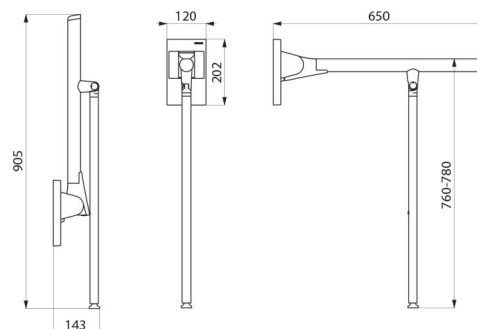

Stützklappgriff mit Fuß Be-Line® matt schwarz, L. 650 mm

Art. 511962BK

Aluminium pulverbeschichtet matt schwarz

BESCHREIBUNG

Stützklappgriff mit Fuß Be-Line® matt schwarz, L. 650 mm - Art. 511962BK

Stützklappgriff Be-Line® für bewegungseingeschränkte Personen. Bietet in heruntergeklappter Position Halt und Hilfe beim Aufrichten sowie beim Transfer für WC oder Dusche.

Ermöglicht in hochgeklappter Position den seitlichen Zugang. Abnehmbar: leicht abzuklipsen, mit Diebstahlsicherung; Anzahl an Griffen in öffentlichen Einrichtungen sowie Nachinstallation je nach Bedarf.

Beispiel: Hotels oder Krankenhäuser, die nur zeitweise bewegungseingeschränkte Personen beherbergen.

Klappgriff mit Arretierung in vertikaler Position und abgebremstem Herunterklappen.

Aluminiumrohr.

Abgerundetes Profil Ø 42 mit ergonomischer, flacher Vorderseite: verhindert Verdrehen der Hand am Griff und gewährleistet optimale Griffsicherheit.

Oberfläche pulverbeschichtet matt schwarz für visuell kontrastierende Gestaltung zu hellen Wänden.

Homogene Oberfläche erleichtert die Reinigung und gewährleistet bessere Hygiene.

Verdeckte Befestigungen durch Edelstahlflansch Werkstoff 1.4301, Stärke 5 mm.

Edelstahlschrauben Ø 8 x 70 mm für Massivwand im Lieferumfang enthalten. Fuß dient als verstärkte Stütze, falls die Wandbefestigung allein nicht ausreicht.

Maße: 650 x 825 x 120 mm.

Fußhöhe einstellbar: von 760 bis 780 mm.

Auf mehr als 200 kg getestet, empfohlenes Maximalgewicht des Nutzers: 135 kg.

30 Jahre Garantie auf den Klappgriff.

CE-Kennzeichnung.

TECHNISCHE DATEN

Stützklappgriff mit Fuß Be-Line® matt schwarz, L. 650 mm - Art. 511962BK