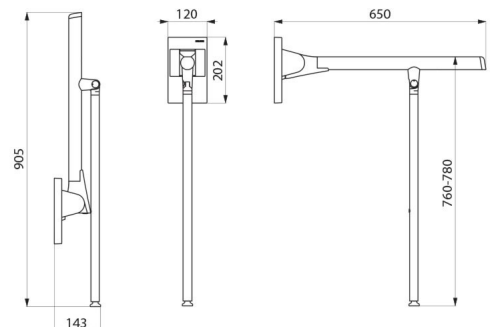

Stützklappgriff mit Fuß Be-Line® matt schwarz, L. 650 mm

Art. 511962BK

Aluminium pulverbeschichtet matt schwarz

BESCHREIBUNG

Stützklappgriff mit Fuß Be-Line® matt schwarz, L. 650 mm - Art. 511962BK

Stützklappgriff Be-Line® für bewegungseingeschränkte Personen. Bietet in heruntergeklappter Position Halt und Hilfe beim Aufrichten sowie beim Transfer für WC oder Dusche.

Ermöglicht in hochgeklappter Position den seitlichen Zugang. Abnehmbar: leicht abzuklipsen, mit Diebstahlsicherung; Anzahl an Griffen in öffentlichen Einrichtungen sowie Nachinstallation je nach Bedarf.

Beispiel: Hotels oder Krankenhäuser, die nur zeitweise bewegungseingeschränkte Personen beherbergen.

Klappgriff mit Arretierung in vertikaler Position und abgebremstem Herunterklappen.

Aluminiumrohr.

Abgerundetes Profil Ø 42 mit ergonomischer, flacher Vorderseite: verhindert Verdrehen der Hand am Griff und gewährleistet optimale Griffsicherheit.

Oberfläche pulverbeschichtet matt schwarz für visuell kontrastierende Gestaltung zu hellen Wänden.

Homogene Oberfläche erleichtert die Reinigung und gewährleistet bessere Hygiene.

Verdeckte Befestigungen durch Edelstahlflansch Werkstoff 1.4301, Stärke 5 mm.

Edelstahlschrauben Ø 8 x 70 mm für Massivwand im Lieferumfang enthalten. Fuß dient als verstärkte Stütze, falls die Wandbefestigung allein nicht ausreicht.

Maße: 650 x 825 x 120 mm.

Fußhöhe einstellbar: von 760 bis 780 mm.

Auf mehr als 200 kg getestet, empfohlenes Maximalgewicht des Nutzers: 135 kg.

30 Jahre Garantie auf den Klappgriff.

CE-Kennzeichnung.

TECHNISCHE DATEN

Stützklappgriff mit Fuß Be-Line® matt schwarz, L. 650 mm - Art. 511962BK