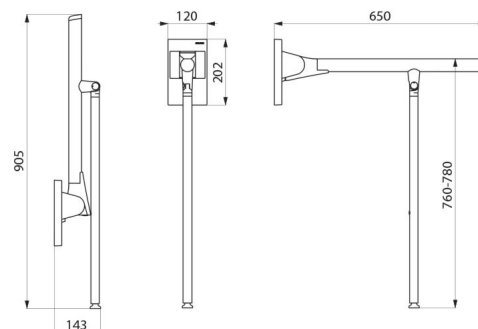

Stützklappgriff mit Fuß Be-Line® matt schwarz, L. 650 mm

Art. 511962BK

Aluminium pulverbeschichtet matt schwarz

BESCHREIBUNG

Stützklappgriff mit Fuß Be-Line® matt schwarz, L. 650 mm - Art. 511962BK

Stützklappgriff Be-Line® für bewegungseingeschränkte Personen. Bietet in heruntergeklappter Position Halt und Hilfe beim Aufrichten sowie beim Transfer für WC oder Dusche.

Ermöglicht in hochgeklappter Position den seitlichen Zugang. Abnehmbar: leicht abzuklipsen, mit Diebstahlsicherung; Anzahl an Griffen in öffentlichen Einrichtungen sowie Nachinstallation je nach Bedarf.

Beispiel: Hotels oder Krankenhäuser, die nur zeitweise bewegungseingeschränkte Personen beherbergen.

Klappgriff mit Arretierung in vertikaler Position und abgebremstem Herunterklappen.

Aluminiumrohr.

Abgerundetes Profil Ø 42 mit ergonomischer, flacher Vorderseite: verhindert Verdrehen der Hand am Griff und gewährleistet optimale Griffsicherheit.

Oberfläche pulverbeschichtet matt schwarz für visuell kontrastierende Gestaltung zu hellen Wänden.

Homogene Oberfläche erleichtert die Reinigung und gewährleistet bessere Hygiene.

Verdeckte Befestigungen durch Edelstahlflansch Werkstoff 1.4301, Stärke 5 mm.

Edelstahlschrauben Ø 8 x 70 mm für Massivwand im Lieferumfang enthalten. Fuß dient als verstärkte Stütze, falls die Wandbefestigung allein nicht ausreicht.

Maße: 650 x 825 x 120 mm.

Fußhöhe einstellbar: von 760 bis 780 mm.

Auf mehr als 200 kg getestet, empfohlenes Maximalgewicht des Nutzers: 135 kg.

30 Jahre Garantie auf den Klappgriff.

CE-Kennzeichnung.

TECHNISCHE DATEN

Stützklappgriff mit Fuß Be-Line® matt schwarz, L. 650 mm - Art. 511962BK